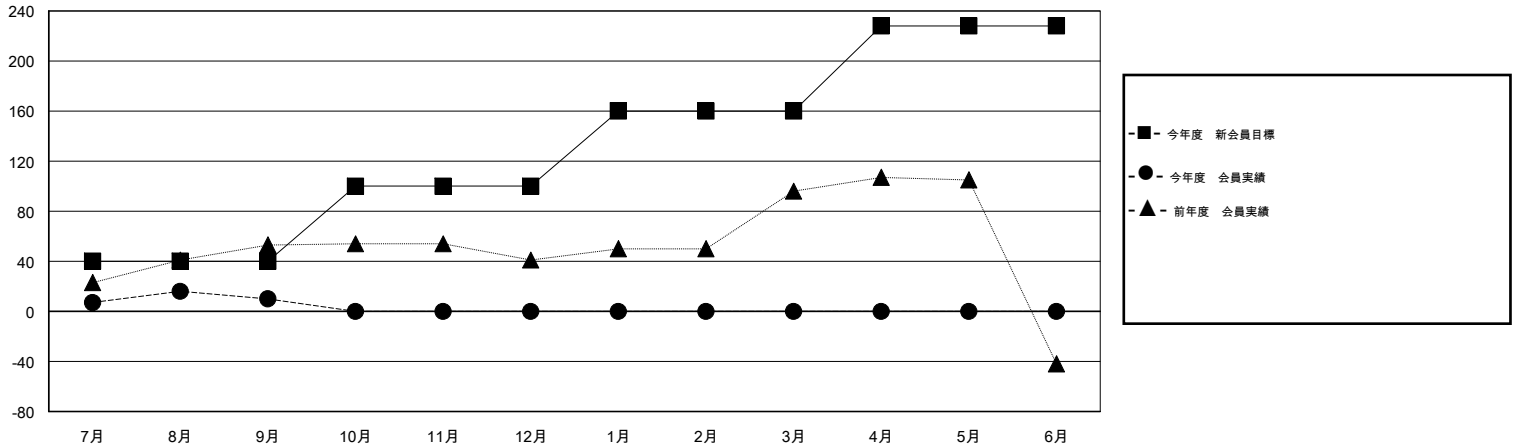

MONTHLY MEMBERSHIP PROGRESS REPORT

District 331 A

Results as of: 9/30/2016

GMT: Masayuki Kaneko

地域 JAPAN

GMT会則地域 5-Jap

クラブ					名				
結果: 2016-2017					結果: 2016-2017				
四半期	新クラブ目標	新クラブ	解散クラブ	純増/減	四半期	新会員目標	チャーターメン バー/新会員	退会者	純増/減
7月/8月/9月	0	0	0	0	7月/8月/9月	40	74	64	10
10月/11月/12月	0	0	0	0	10月/11月/12月	60	0	0	0
1月/2月/3月	0	0	0	0	1月/2月/3月	60	0	0	0
4月/5月/6月	1	0	0	0	4月/5月/6月	68	0	0	0

新クラブ目標及び実績累計

会員目標及び実績累計

解散クラブ: 0	36 CLUBS OF 73 一名以上の新会員を登録	男女別
退会者		男性 2,215 (80.55%) 女性 535 (19.45%)
物故会員 7	健康診断データはこちら	家族会員 813
クラブ解散 0		世帯主 360
その他 57		世帯主以外 453
合計 64		